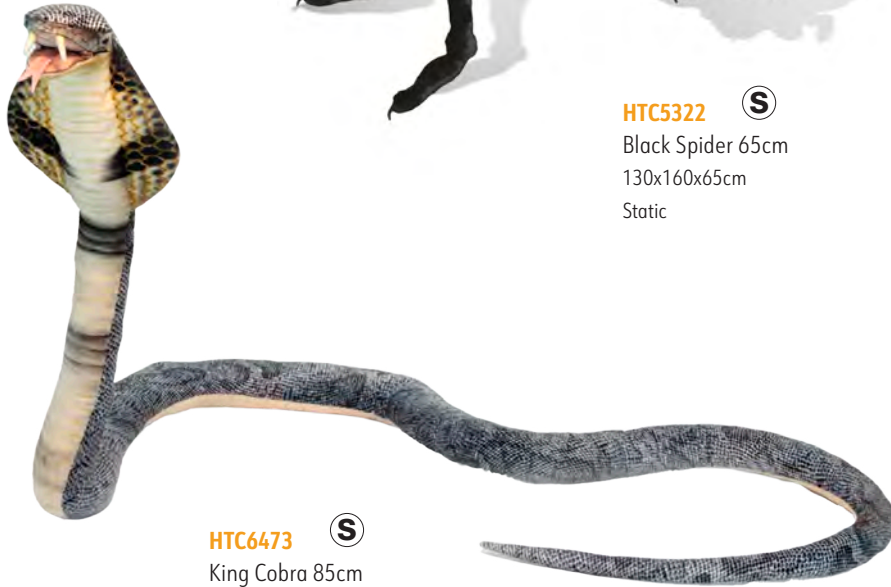

HTC5910 **(S)**
 St Bernard 95cm
 135x35x95cm
 Static

HTC6738 **(S)**
 Wolf Sitting 80cm
 105x37x80cm
 Static

A Animatronic Product **S** Static

HTC5322 **S**
Black Spider 65cm
130x160x65cm
Static

HTC6473 **S**
King Cobra 85cm
230x70x85cm
Static